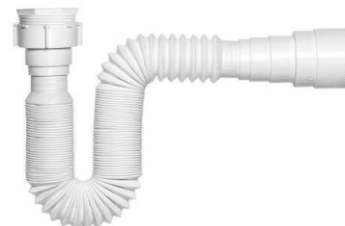

SIFÃO SANFONADO UNIVERSAL

Código	Modelo
2058	38/40/48/50MM